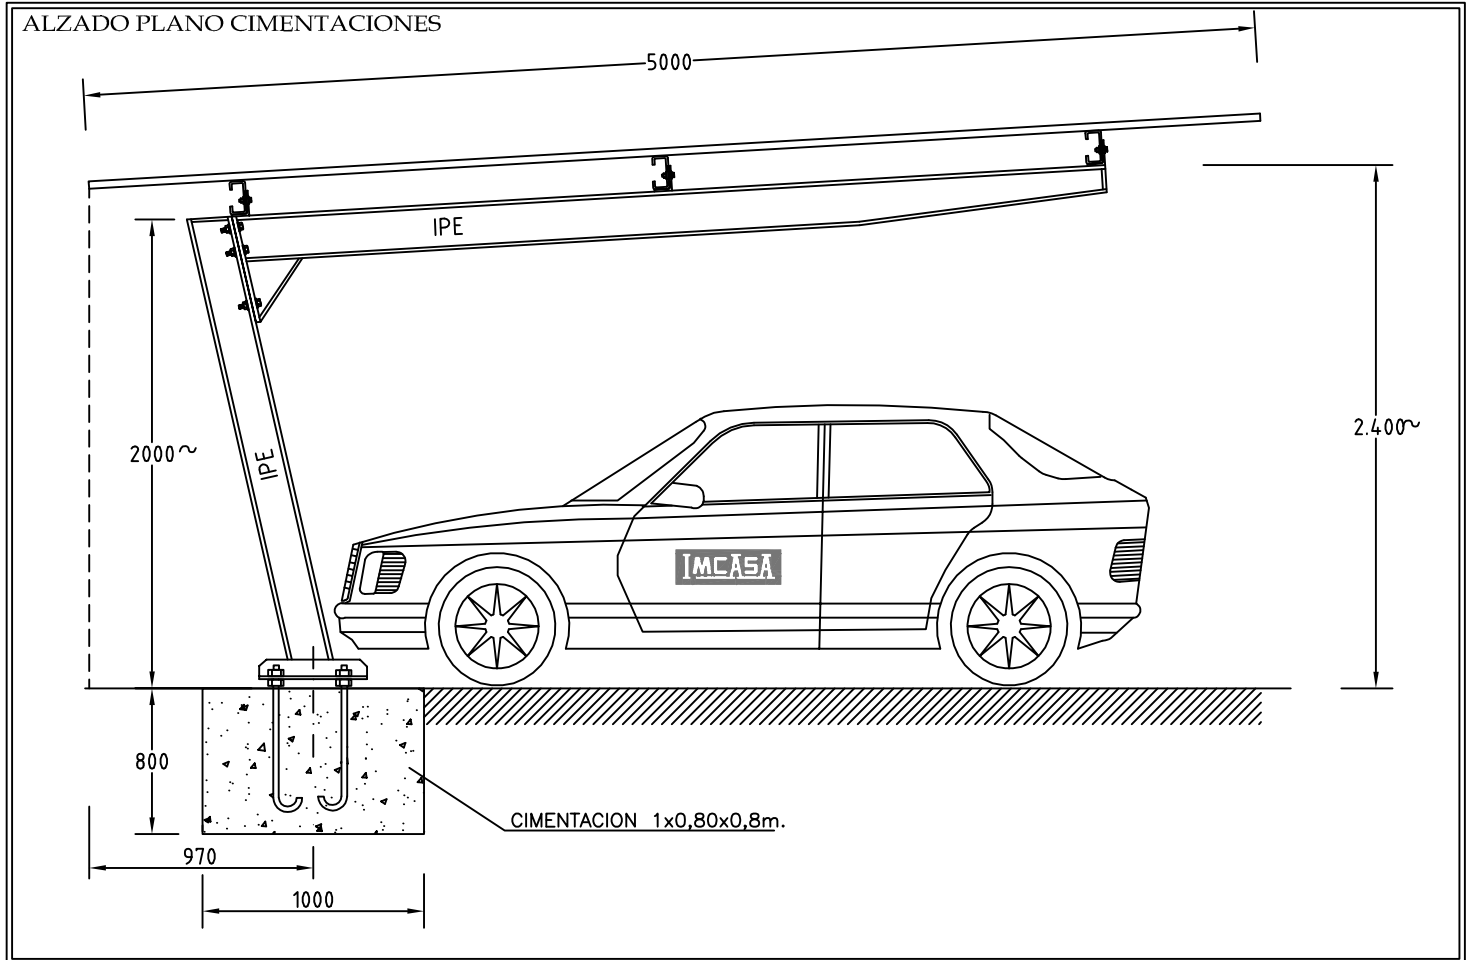

# Ménsula Simple Recta

**GALVANIZADO EN CALIENTE  
POR INMERSION**

PARKINGS CASTELLÓ SL.  
CN-340 , KM. 68,4 PERI 11  
POL. IND. "LA MAGDALENA" NAVE 14  
12004 CASTELLON  
TF. Y FAX : (964) 21 14 00  
www.parkings-castello.com  
E-mail: info@parkings-castello.com

## DETALLE DE CIMENTACIÓN

## COLOCACIÓN DE ANCLAJES

## FIJACIÓN DE LA MÉNSULA